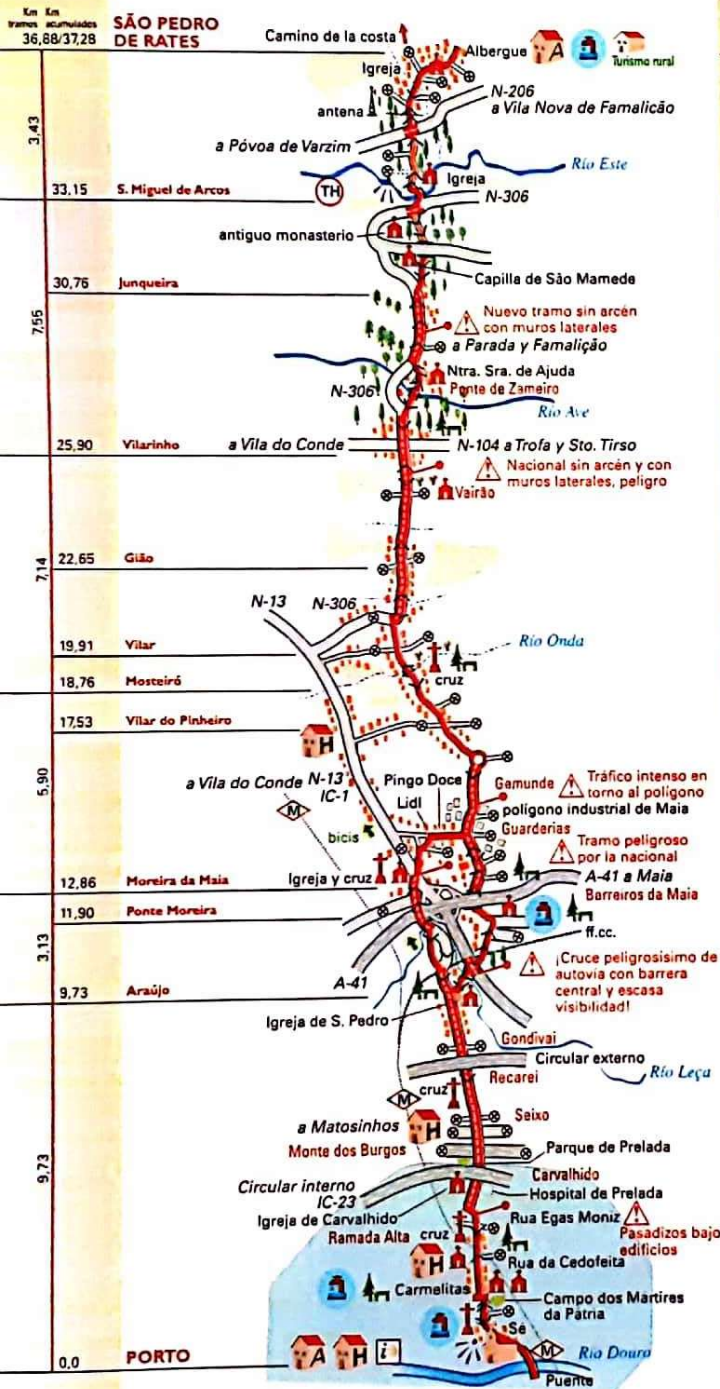

CAMINO PORTUGUÊS: Etapa 15
PORTO – SÃO PEDRO DE RATES

CAMINO PORTUGUÊS: Etapa 16
SÃO PEDRO DE RATES – BARCELOS