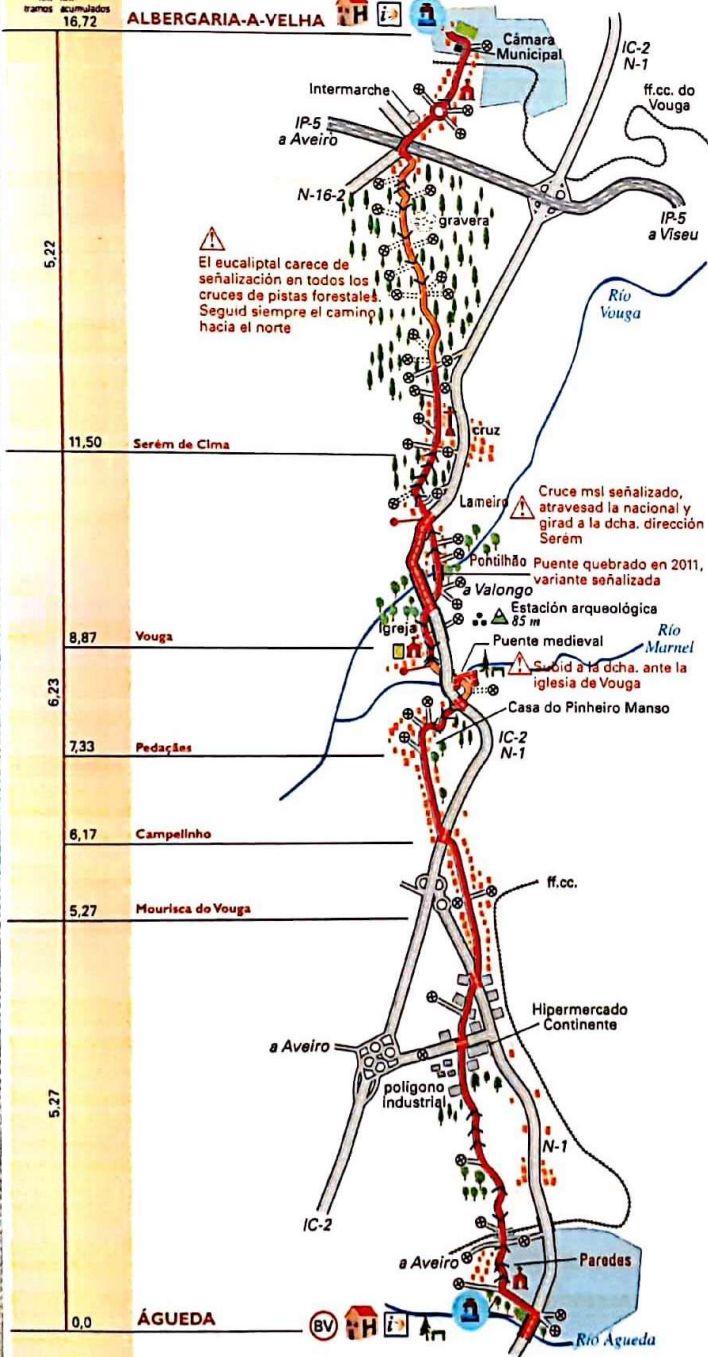

**CAMINO PORTUGUÉS: Etapa 12**  
**ÁGUEDA – ALBERGARIA-A-VELHA**

Km Km  
tramos acumulados  
16,72

**ALBERGARIA-A-VELHA**

**EL CAMINO DE SANTIAGO**  
**CAMINO PORTUGUÉS**

**MAPAS DE LAS ETAPAS 1-12**  
**Lisboa - Albergaria-a-Velha**

**Etapa 1**  
**LISBOA – ALVERCA DE RIBATEJO**

**Etapa 2**  
**ALVERCA DE RIBATEJO – AZAMBUJA**

**Etapa 3**  
**AZAMBUJA – SANTARÉM**

**Etapa 4**  
**SANTARÉM – GOLEGÃ**

**Etapa 5**  
**GOLEGÃ – TOMAR**

**Etapa 6**  
**TOMAR – ALVAIÁZERE**

**Etapa 7**  
**ALVAIÁZERE – ALVORGE**

**Etapa 8**  
**ALVORGE – CERNACHE**

**Etapa 9**  
**CERNACHE – COÍMBRA**

**Etapa 10**  
**COÍMBRA – MEALHADA**

**Etapa 11**  
**MEALHADA – ÁGUEDA**

**Etapa 12**  
**ÁGUEDA – ALBERGARIA-A-VELHA**

© Grupo Anaya S.A. 2012 - Prohibida su reproducción

**ANAYA**  
**TOURING**

Scanned with  
CamScanner