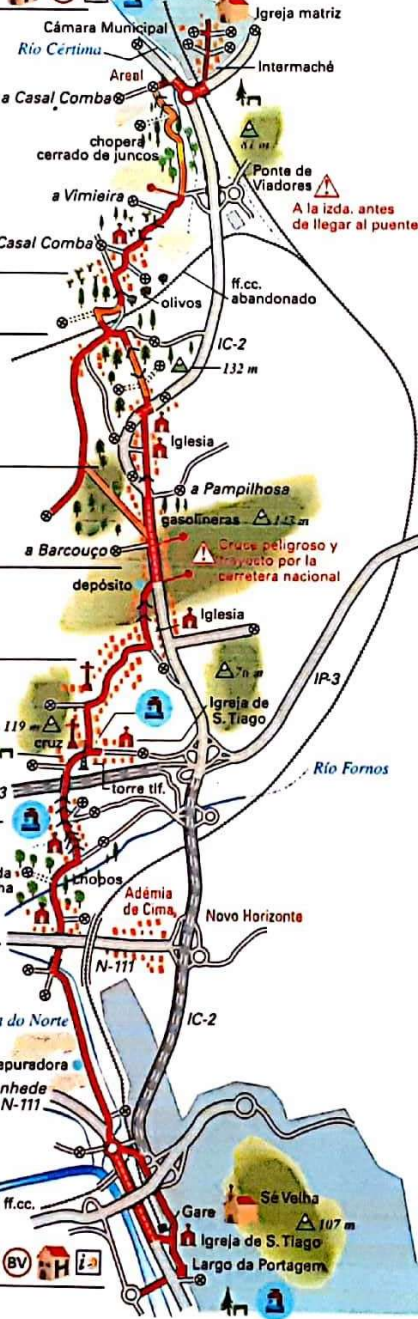

CAMINO PORTUGUÉS: Etapa 10
COÍMBRA – MEALHADA

Km
tramos
22,93

MEALHADA

CAMINO PORTUGUÉS: Etapa 11
MEALHADA – ÁGUEDA

Km
tramos
25,50

ÁGUEDA